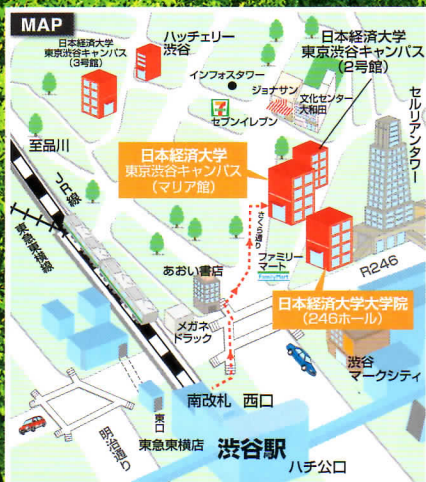

日経大

渋谷祭

架ける 世界をつなぐ橋

Smile Line

10月26日(土) 11:00~17:00

10月27日(日) 10:00~15:00

<http://shibuya.jue.ac.jp>

模擬店 14 店舗出店!
和服ファッションショー開催!
日経大バンド演奏等々
多彩な催し物が満載!